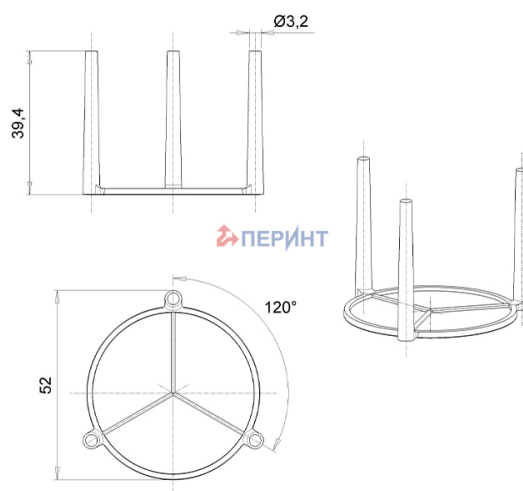

Подпорка 40мм в коробку для пиццы

Код изделия: НФ-00043664

Объем, мл	-
Размер по крышке, мм	52
Высота корпуса с крышкой в сборе, мм	39,4
Форма основания	-
Форма боковой стенки	-
Тип закрывания	-
Тип крышки	-
IML на корпусе	-
IML на крышке	-

Минимальный заказ	Комплект
Кол-во в евро коробе (шт.)	1 200
Логистика	Комплект
Кол-во в евро коробе (шт.)	1 200
Размеры евро коробов (мм.)	600x400x225
Вес евро короба с изделием (кг)	3,8
Кубатура (м3)	0,064
Кол-во евро коробов (шт.)	1
Количество на евро паллете (шт.)	38 400
Вес евро паллета с изделием (кг.)	142
Высота евро паллета с изделием (м.)	1,95