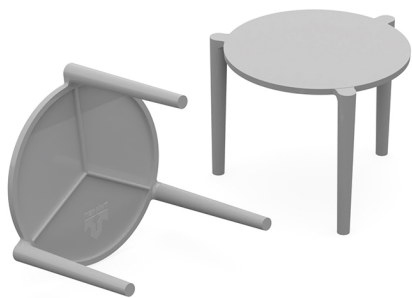

Подпорка 40мм в коробку для пиццы

Код изделия: НФ-00043664

Объем, мл	-
Размер по крышке, мм	52
Высота корпуса с крышкой в сборе, мм	39,4
Форма основания	-
Форма боковой стенки	-
Тип закрывания	-
Тип крышки	-
IML на корпусе	-
IML на крышке	-

Минимальный заказ	Комплект
Кол-во в евро коробе (шт.)	1 200
Логистика	Комплект
Кол-во в евро коробе (шт.)	1 200
Размеры евро коробов (мм.)	600x400x225
Вес евро короба с изделием (кг)	3,8
Кубатура (м3)	0,064
Кол-во евро коробов (шт.)	1
Количество на евро паллете (шт.)	38 400
Вес евро паллета с изделием (кг.)	142
Высота евро паллета с изделием (м.)	1,95