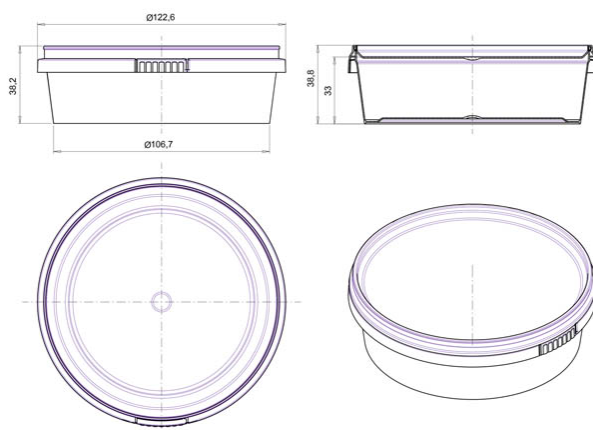

Контейнер круглый 285мл/ 122мм КОНТР. ЗАМОК

Код изделия: НФ-00028203

Объем, мл	285
Размер по крышке, мм	122
Высота корпуса с крышкой в сборе, мм	39
Форма основания	Круглая
Форма боковой стенки	Прямая
Тип закрывания	Контрольный замок
Тип крышки	Герметичная
IML на корпусе	-
IML на крышке	Да

Минимальный заказ	Корпус	Крышка	Комплект
Кол-во в евро коробе (шт.)	270	540	540
Логистика	Корпус	Крышка	Комплект
Кол-во в евро коробе (шт.)	270	540	540
Размеры евро коробов (мм.)	580x370x295	600x400x145	-
Вес евро короба с изделием (кг)	4	5,4	13,5
Кубатура (м3)	0,075	0,041	0,191
Кол-во евро коробов (шт.)	2	1	3
Количество на евро паллете (шт.)	7 560	28 080	-
Вес евро паллета с изделием (кг.)	135	304	-
Высота евро паллета с изделием (м.)	2,08	2,04	-