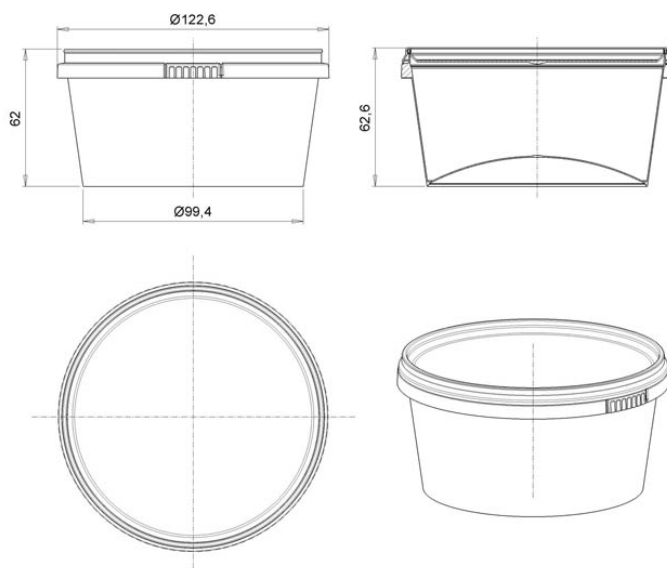

# Контейнер круглый 450мл/ 122мм контр. замок

Код изделия: НФ-00028146

Объем, мл	450
Размер по крышке, мм	122
Высота корпуса с крышкой в сборе, мм	64,5
Форма основания	Круглая
Форма боковой стенки	Прямая
Тип закрывания	Контрольный замок
Тип крышки	Герметичная
IML на корпусе	Да
IML на крышке	Да

Минимальный заказ	Корпус	Крышка	Комплект
Кол-во в евро коробе (шт.)	270	540	540
Логистика	Корпус	Крышка	Комплект
Кол-во в евро коробе (шт.)	270	540	540
Размеры евро коробов (мм.)	600x400x295	600x400x145	-
Вес евро короба с изделием (кг)	5	5,4	15,4
Кубатура (м3)	0,084	0,041	0,209
Кол-во евро коробов (шт.)	2	1	3
Количество на евро паллете (шт.)	7 560	28 080	-
Вес евро паллета с изделием (кг.)	162	304	-
Высота евро паллета с изделием (м.)	2,22	2,04	-