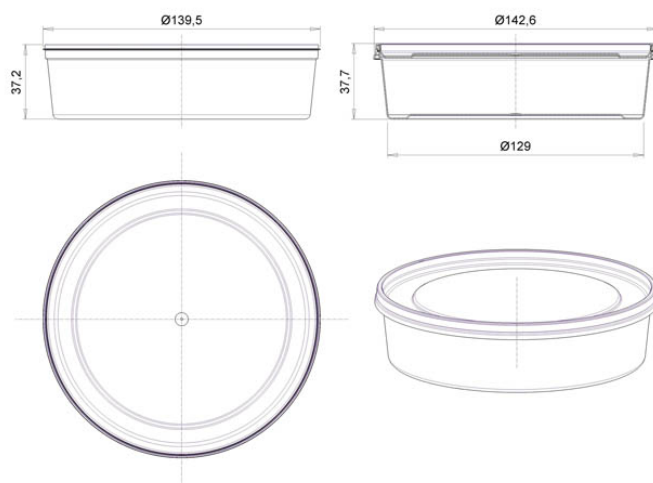

Контейнер круглый 400мл/ 145мм

Код изделия: НФ-00028162

Объем, мл	400
Размер по крышке, мм	145
Высота корпуса с крышкой в сборе, мм	38
Форма основания	Круглая
Форма боковой стенки	Прямая
Тип закрывания	-
Тип крышки	Герметичная
IML на корпусе	-
IML на крышке	Да

Минимальный заказ	Корпус	Крышка	Комплект
Кол-во в евро коробе (шт.)	400	600	1 200
Логистика	Корпус	Крышка	Комплект
Кол-во в евро коробе (шт.)	400	600	1 200
Размеры евро коробов (мм.)	580x370x295	580x370x295	-
Вес евро короба с изделием (кг)	7,1	7,3	35,7
Кубатура (м3)	0,075	0,075	0,375
Кол-во евро коробов (шт.)	3	2	5
Количество на евро паллете (шт.)	11 200	16 800	-
Вес евро паллета с изделием (кг.)	219	225	-
Высота евро паллета с изделием (м.)	2,08	2,22	-